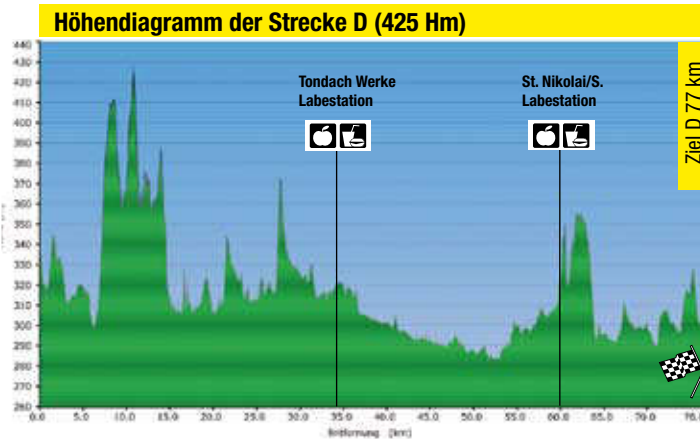

Strecke D 77 km

km	Start Wildon
0	Start Wildon
3,2	re Ri Deutschlandsberg
5,0	re Ri Preding
5,1	li Ri Stangersdorf
5,8	re Ri Dexenberg
6,2	re Ri Dexenberg
7,9	re Ri Dexenberg
8,0	Dexenberg
8,8	li Ri Flamberg
10,6	re Ri St.Nikolai/Sausal
11,3	li Ri St.Nikolai/Sausal
11,6	re Ri Grötsch
12,6	li Ri St.Nikolai/Sausal
12,9	re Ri Lamperstätten
14,9	li Ri Waldschachersee
15,2	re entlang See
16,4	re entlang See
17,7	re Ri Preding
18,3	li Ri Wettmanstätten
19,0	Wettmanstätten
19,7	li Ri Lassenberg
21,2	Lassenberg
21,4	gerade weiter
23,3	re Ri Michlgleinz
24,9	re Ri Michlgleinz
25,1	li weiter
27,0	li Ri Gleinstätten
27,6	re Ri Nassau/Mönichgleinz
28,1	li Ri Gleinstätten
32,3	Gleinstätten
32,9	re Ri Eibiswald
34,3	km Tondach Werke - Labestation
34,5	li Ri Haslach
34,8	li Ri Gleinstätten
36,0	re weiter
36,5	gerade in den R1 Sulmtalradweg
36,9	gerade weiter am R1
37,9	re weiter am R1
39,8	re weiter am R1
40,3	re weiter am R1
40,4	Mantrach
40,7	li Ri Großklein
40,8	li in den R1 Sulmtalradweg
42,7	gerade weiter am R1
43,3	re dann gleich li in den R1
43,9	li weiter am R1
45,3	re weiter am R1
45,5	li weiter am R1
48,8	li weiter am R1
49,4	re Ri Heimschuh
49,9	Heimschuh
50,4	li weiter
51,2	re Ri Leibnitz
52,9	li Ri St.Nikolai/Sausal
59,9	St.Nikolai/Sausal
60,0	li Ri Labestation
60,2	km St.Nikolai/Sausal - Labestation
61,7	gerade Ri Grötsch
63,8	re
66,7	Matzelsdorf
67,2	re Ri Schönberg
71,5	li Ri Lebring
73,2	li Ri Wildon
76,5	km Ziel Wildon

MEDIZINISCHE mss SICHERHEITSSTAFFEL
Verein für Notfallmedizin

Wir sorgen für Sicherheit bei

- Motorsportveranstaltungen
Rallyes, Bergrennen, Moto-Cross usw.
- Sportgroßveranstaltungen
Radrennen, Marathonläufe usw.
- Großveranstaltungen
Konzerte, Clubbings usw.