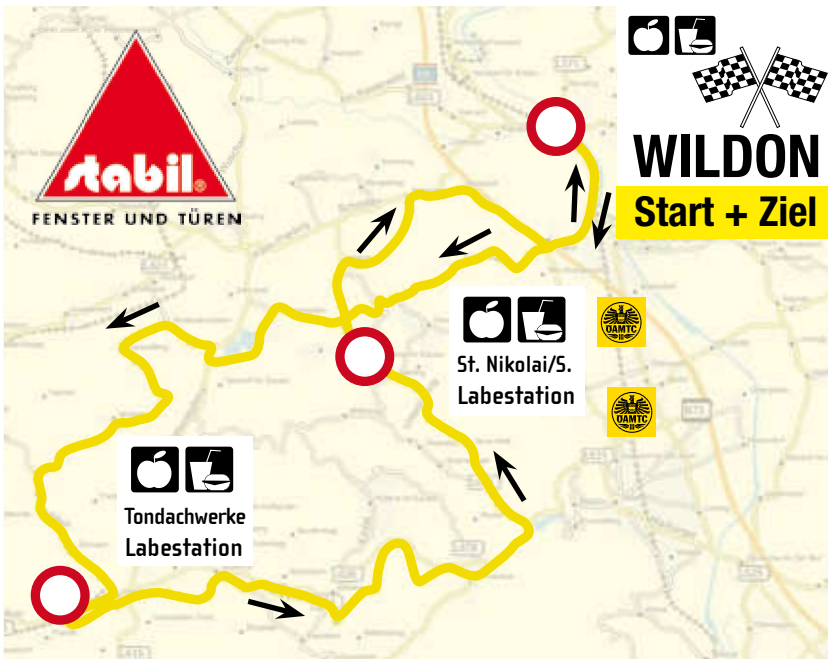

Strecke D 77 km

km	Start Wildon
0	Start Wildon
3,2	re Ri Deutschlandsberg
5,0	re Ri Preding
5,1	li Ri Stangersdorf
5,8	re Ri Dexenberg
6,2	re Ri Dexenberg
7,9	re Ri Dexenberg
8,0	Dexenberg
8,8	li Ri Flamberg
10,6	re Ri St.Nikolai/Sausal
11,3	li Ri St.Nikolai/Sausal
11,6	re Ri Grötsch
12,6	li Ri St.Nikolai/Sausal
12,9	re Ri Lamperstätten
14,9	li Ri Waldschachersee
15,2	re entlang See
16,4	re entlang See
17,7	re Ri Preding
18,3	li Ri Wettmanstätten
19,0	Wettmanstätten
19,7	li Ri Lassenberg
21,2	Lassenberg
21,4	gerade weiter
23,3	re Ri Michlgleinz
24,9	re Ri Michlgleinz
25,1	li weiter
27,0	li Ri Gleinstätten
27,6	re Ri Nassau/Mönichgleinz
28,1	li Ri Gleinstätten
32,3	Gleinstätten
32,9	re Ri Eibiswald
34,3	km Tondach Werke - Labestation
34,5	li Ri Haslach
34,8	li Ri Gleinstätten
36,0	re weiter
36,5	gerade in den R1 Sulmtalradweg
36,9	gerade weiter am R1
37,9	re weiter am R1
39,8	re weiter am R1
40,3	re weiter am R1
40,4	Mantrach
40,7	li Ri Großklein
40,8	li in den R1 Sulmtalradweg
42,7	gerade weiter am R1
43,3	re dann gleich li in den R1
43,9	li weiter am R1
45,3	re weiter am R1
45,5	li weiter am R1
48,8	li weiter am R1
49,4	re Ri Heimschuh
49,9	Heimschuh
50,4	li weiter
51,2	re Ri Leibnitz
52,9	li Ri St.Nikolai/Sausal
59,9	St.Nikolai/Sausal
60,0	li Ri Labestation
60,2	km St.Nikolai/Sausal - Labestation
61,7	gerade Ri Grötsch
63,8	re
66,7	Matzelsdorf
67,2	re Ri Schönberg
71,5	li Ri Lebring
73,2	li Ri Wildon
76,5	km Ziel Wildon

MEDIZINISCHE mss SICHERHEITSSTAFFEL
Verein für Notfallmedizin

Wir sorgen für Sicherheit bei

- Motorsportveranstaltungen
Rallyes, Bergrennen, Moto-Cross usw.
- Sportgroßveranstaltungen
Radrennen, Marathonläufe usw.
- Großveranstaltungen
Konzerte, Clubbings usw.